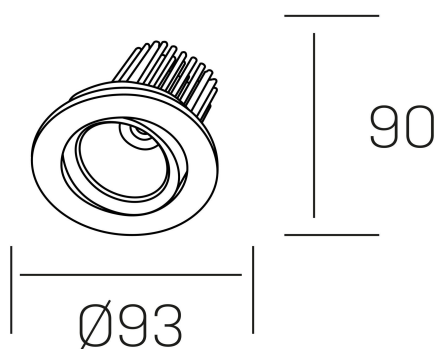

**rebecca**

K53270.01.RF.ALUMN.20.ST.9.40

#### GENERAL DETAILS

INSTALACIÓN	recessed with frame
COLOR EXT-INT	Aluminum
DIRECCIÓN DE LA LUZ	Orientable
GRADOS DE BASCULACIÓN	30°
GRADOS DE ROTACIÓN	350°
ÁNGULO DEL HAZ DE LUZ	20°
INT-EXT ESTANQUEIDAD	IP 23
MATERIAL	Aluminum
RESISTENCIA MECÁNICA	IK05
USO	Indoor
GARANTÍA	5 years

#### ELECTRICAL DETAILS

FUENTE DE LUZ	LED
POTENCIA	10W
TEMPERATURA DE COLOR	4000K
FLUJO LUMÍNICO	920 Lm
EFICIENCIA LUMÍNICA	78-82 lm/W
DIMABLE	No Dim
DRIVER	Remote
CLASE DE SEGURIDAD	II
ÍNDICE DE REPRODUCCIÓN CROMÁTICA	CRI > 90
TENSIÓN	220-240 V
CORRIENTE	300 mA
VIDA UTIL	50.000 h

#### GENERAL DIMENSIONS

DIMENSIÓN	Ø 93 mm
AGUJERO DE CORTE	Ø 80 mm
ALTURA	h 90 mm
DIMENSIONES DE EMBALAJE	125 × 110 × 110 mm
PESO NETO	0.22

\*Please might expect a max.15% figure reduction in finishes other than white