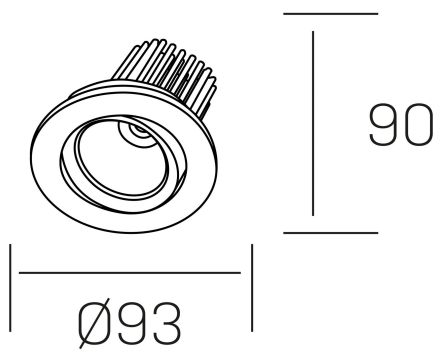

rebecca

K53270.01.RF.ALUMN.20.ST.9.30.PU

GENERAL DETAILS

INSTALACIÓN	recessed with frame
COLOR EXT-INT	Aluminum
DIRECCIÓN DE LA LUZ	Orientable
GRADOS DE BASCULACIÓN	30°
GRADOS DE ROTACIÓN	350°
ÁNGULO DEL HAZ DE LUZ	20°
INT-EXT ESTANQUEIDAD	IP 23
MATERIAL	Aluminum
RESISTENCIA MECÁNICA	IK05
USO	Indoor
GARANTÍA	5 years

ELECTRICAL DETAILS

FUENTE DE LUZ	LED
POTENCIA	10W
TEMPERATURA DE COLOR	3000K
FLUJO LUMÍNICO	880 Lm
EFICIENCIA LUMÍNICA	78-82 lm/W
DIMABLE	Push
DRIVER	Remote
CLASE DE SEGURIDAD	II
ÍNDICE DE REPRODUCCIÓN CROMÁTICA	CRI > 90
TENSIÓN	220-240 V
CORRIENTE	300 mA
VIDA UTIL	50.000 h

GENERAL DIMENSIONS

DIMENSIÓN	Ø 93 mm
AGUJERO DE CORTE	Ø 80 mm
ALTURA	h 90 mm
DIMENSIONES DE EMBALAJE	125 × 110 × 110 mm
PESO NETO	0.22

*Please might expect a max.15% figure reduction in finishes other than white