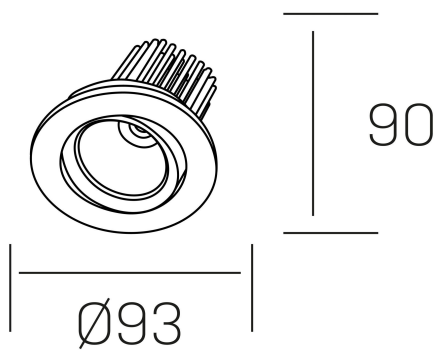

rebecca
K53270.01.RF.ALUMN.20.ST.9.30.DA

GENERAL DETAILS

INSTALACIÓN	recessed with frame
COLOR EXT-INT	Aluminum
DIRECCIÓN DE LA LUZ	Orientable
GRADOS DE BASCULACIÓN	30°
GRADOS DE ROTACIÓN	350°
ÁNGULO DEL HAZ DE LUZ	20°
INT-EXT ESTANQUEIDAD	IP 23
MATERIAL	Aluminum
RESISTENCIA MECÁNICA	IK05
USO	Indoor
GARANTÍA	5 years

ELECTRICAL DETAILS

FUENTE DE LUZ	LED
POTENCIA	10W
TEMPERATURA DE COLOR	3000K
FLUJO LUMÍNICO	880 Lm
EFICIENCIA LUMÍNICA	78-82 lm/W
DIMABLE	DALI
DRIVER	Remote
CLASE DE SEGURIDAD	II
ÍNDICE DE REPRODUCCIÓN CROMÁTICA	CRI > 90
TENSIÓN	220-240 V
CORRIENTE	300 mA
VIDA UTIL	50.000 h

GENERAL DIMENSIONS

DIMENSIÓN	Ø 93 mm
AGUJERO DE CORTE	Ø 80 mm
ALTURA	h 90 mm
DIMENSIONES DE EMBALAJE	125 × 110 × 110 mm
PESO NETO	0.22

*Please might expect a max.15% figure reduction in finishes other than white