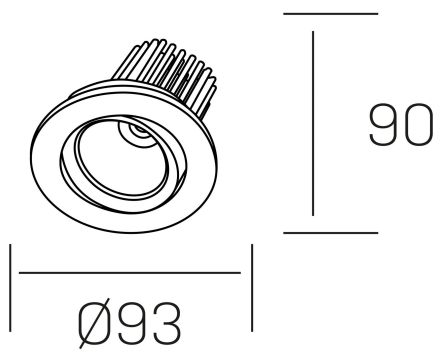

rebecca

K53270.01.RF.ALUMN.20.ST.9.30.D1

GENERAL DETAILS

INSTALACIÓN	recessed with frame
COLOR EXT-INT	Aluminum
DIRECCIÓN DE LA LUZ	Orientable
GRADOS DE BASCULACIÓN	30°
GRADOS DE ROTACIÓN	350°
ÁNGULO DEL HAZ DE LUZ	20°
INT-EXT ESTANQUEIDAD	IP 23
MATERIAL	Aluminum
RESISTENCIA MECÁNICA	IK05
USO	Indoor
GARANTÍA	5 years

ELECTRICAL DETAILS

FUENTE DE LUZ	LED
POTENCIA	10W
TEMPERATURA DE COLOR	3000K
FLUJO LUMÍNICO	880 Lm
EFICIENCIA LUMÍNICA	78-82 lm/W
DIMABLE	1.10v
DRIVER	Remote
CLASE DE SEGURIDAD	II
ÍNDICE DE REPRODUCCIÓN CROMÁTICA	CRI>90
TENSIÓN	220-240 V
CORRIENTE	300 mA
VIDA UTIL	50.000 h

GENERAL DIMENSIONS

DIMENSIÓN	Ø 93 mm
AGUJERO DE CORTE	Ø 80 mm
ALTURA	h 90 mm
DIMENSIONES DE EMBALAJE	125 × 110 × 110 mm
PESO NETO	0.22

*Please might expect a max.15% figure reduction in finishes other than white