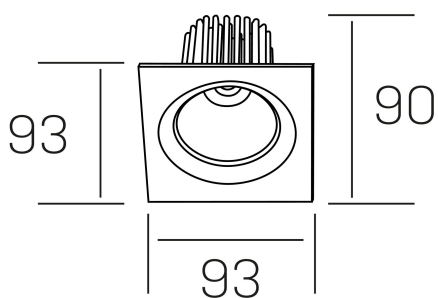

rebecca sq
K53271.01.RF.WH-WH.35.ST.9.40.PU

GENERAL DETAILS

INSTALACIÓN	recessed with frame
COLOR EXT-INT	White-White
DIRECCIÓN DE LA LUZ	Orientable
GRADOS DE BASCULACIÓN	30°
GRADOS DE ROTACIÓN	350°
ÁNGULO DEL HAZ DE LUZ	35°
INT-EXT ESTANQUEIDAD	IP 23
MATERIAL	Aluminum
RESISTENCIA MECÁNICA	IK05
USO	Indoor
GARANTÍA	5 years

ELECTRICAL DETAILS

FUENTE DE LUZ	LED
POTENCIA	10W
TEMPERATURA DE COLOR	4000K
FLUJO LUMÍNICO	920 Lm
EFICIENCIA LUMÍNICA	78-82 lm/W
DIMABLE	Push
DRIVER	Remote
CLASE DE SEGURIDAD	II
ÍNDICE DE REPRODUCCIÓN CROMÁTICA	CRI > 90
TENSIÓN	220-240 V
CORRIENTE	300 mA
VIDA ÚTIL	50.000 h

GENERAL DIMENSIONS

DIMENSIÓN	93×93 mm
AGUJERO DE CORTE	Ø 80 mm
ALTURA	h 90 mm
DIMENSIONES DE EMBALAJE	125 × 110 × 110 mm
PESO NETO	0.24

*Please might expect a max.15% figure reduction in finishes other than white