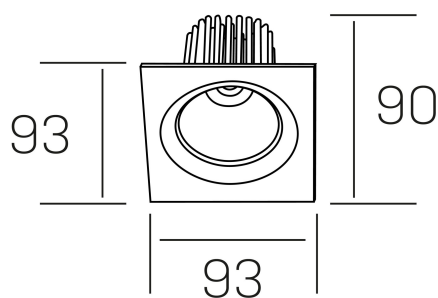

**rebecca sq**  
K53271.01.RF.WH-WH.20.ST.9.40.PC

## GENERAL DETAILS

INSTALACIÓN	recessed with frame
COLOR EXT-INT	White-White
DIRECCIÓN DE LA LUZ	Orientable
GRADOS DE BASCULACIÓN	30°
GRADOS DE ROTACIÓN	350°
ÁNGULO DEL HAZ DE LUZ	20°
INT-EXT ESTANQUEIDAD	IP 23
MATERIAL	Aluminum
RESISTENCIA MECÁNICA	IK05
USO	Indoor
GARANTÍA	5 years

## ELECTRICAL DETAILS

FUENTE DE LUZ	LED
POTENCIA	10W
TEMPERATURA DE COLOR	4000K
FLUJO LUMÍNICO	920 Lm
EFICIENCIA LUMÍNICA	78-82 lm/W
DIMABLE	PHASE CUT
DRIVER	Remote
CLASE DE SEGURIDAD	II
ÍNDICE DE REPRODUCCIÓN CROMÁTICA	CRI > 90
TENSIÓN	220-240 V
CORRIENTE	300 mA
VIDA ÚTIL	50.000 h

## GENERAL DIMENSIONS

DIMENSIÓN	93×93 mm
AGUJERO DE CORTE	Ø 80 mm
ALTURA	h 90 mm
DIMENSIONES DE EMBALAJE	125 × 110 × 110 mm
PESO NETO	0.24

\*Please might expect a max.15% figure reduction in finishes other than white