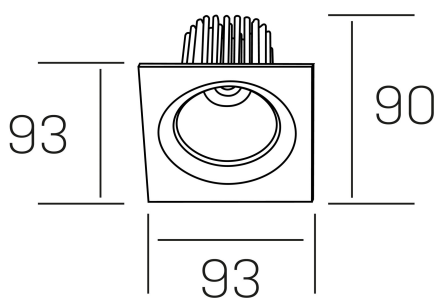

**rebecca sq**  
K53271.01.RF.WH-WH.20.ST.9.30.DA

## GENERAL DETAILS

INSTALACIÓN	recessed with frame
COLOR EXT-INT	White-White
DIRECCIÓN DE LA LUZ	Orientable
GRADOS DE BASCULACIÓN	30°
GRADOS DE ROTACIÓN	350°
ÁNGULO DEL HAZ DE LUZ	20°
INT-EXT ESTANQUEIDAD	IP 23
MATERIAL	Aluminum
RESISTENCIA MECÁNICA	IK05
USO	Indoor
GARANTÍA	5 years

## ELECTRICAL DETAILS

FUENTE DE LUZ	LED
POTENCIA	10W
TEMPERATURA DE COLOR	3000K
FLUJO LUMÍNICO	880 Lm
EFICIENCIA LUMÍNICA	78-82 lm/W
DIMABLE	DALI
DRIVER	Remote
CLASE DE SEGURIDAD	II
ÍNDICE DE REPRODUCCIÓN CROMÁTICA	CRI>90
TENSIÓN	220-240 V
CORRIENTE	300 mA
VIDA UTIL	50.000 h

## GENERAL DIMENSIONS

DIMENSIÓN	93×93 mm
AGUJERO DE CORTE	Ø 80 mm
ALTURA	h 90 mm
DIMENSIONES DE EMBALAJE	125 × 110 × 110 mm
PESO NETO	0.24

\*Please might expect a max.15% figure reduction in finishes other than white