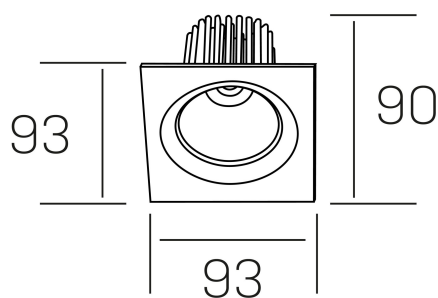

rebecca sq
K53271.01.RF.ALUMN.20.ST.9.30.PC

GENERAL DETAILS

INSTALACIÓN	recessed with frame
COLOR EXT-INT	Aluminum
DIRECCIÓN DE LA LUZ	Orientable
GRADOS DE BASCULACIÓN	30°
GRADOS DE ROTACIÓN	350°
ÁNGULO DEL HAZ DE LUZ	20°
INT-EXT ESTANQUEIDAD	IP 23
MATERIAL	Aluminum
RESISTENCIA MECÁNICA	IK05
USO	Indoor
GARANTÍA	5 years

ELECTRICAL DETAILS

FUENTE DE LUZ	LED
POTENCIA	10W
TEMPERATURA DE COLOR	3000K
FLUJO LUMÍNICO	880 Lm
EFICIENCIA LUMÍNICA	78-82 lm/W
DIMABLE	PHASE CUT
DRIVER	Remote
CLASE DE SEGURIDAD	II
ÍNDICE DE REPRODUCCIÓN CROMÁTICA	CRI>90
TENSIÓN	220-240 V
CORRIENTE	300 mA
VIDA UTIL	50.000 h

GENERAL DIMENSIONS

DIMENSIÓN	93×93 mm
AGUJERO DE CORTE	Ø 80 mm
ALTURA	h 90 mm
DIMENSIONES DE EMBALAJE	125 × 110 × 110 mm
PESO NETO	0.24

*Please might expect a max.15% figure reduction in finishes other than white