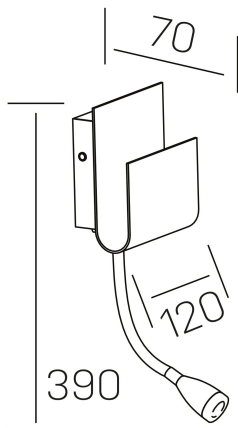

pixy
K50703.01.WS.BK-BK.ST.8.30

GENERAL DETAILS

INSTALACIÓN	Wall Surface
COLOR EXT-INT	Black-Black
DIRECCIÓN DE LA LUZ	Orientable
GRADOS DE BASCULACIÓN	90°
GRADOS DE ROTACIÓN	360°
INT-EXT ESTANQUEIDAD	IP20
MATERIAL	Aluminum
RESISTENCIA MECÁNICA	IK010
USO	Indoor
GARANTÍA	5 years

ELECTRICAL DETAILS

FUENTE DE LUZ	LED
POTENCIA	7+3 W
TEMPERATURA DE COLOR	3000K
FLUJO LUMÍNICO	700 lm
EFICIENCIA LUMÍNICA	70 Lm/W
DIMABLE	No Dim
DRIVER	Integrated
CLASE DE SEGURIDAD	I
ÍNDICE DE REPRODUCCIÓN CROMÁTICA	CRI >80
TENSIÓN	220-240 V
CORRIENTE	650+300 mA
VIDA UTIL	50.000 h

GENERAL DIMENSIONS

DIMENSIÓN	120X70 mm
ALTURA	h 390 mm
DIMENSIONES DE EMBALAJE	190 × 140 × 80 mm
PESO NETO	1.2

*Please might expect a max.15% figure reduction in finishes other than white