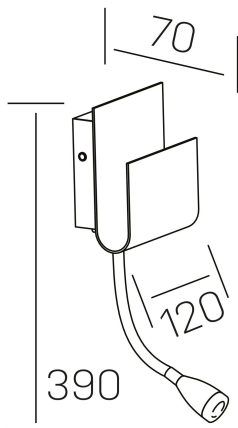

pixy
K50703.01.WS.WH-WH.ST.8.30

GENERAL DETAILS

INSTALACIÓN	Wall Surface
COLOR EXT-INT	White-White
DIRECCIÓN DE LA LUZ	Orientable
GRADOS DE BASCULACIÓN	90°
GRADOS DE ROTACIÓN	360°
INT-EXT ESTANQUEIDAD	IP20
MATERIAL	Aluminum
RESISTENCIA MECÁNICA	IK010
USO	Indoor
GARANTÍA	5 years

ELECTRICAL DETAILS

FUENTE DE LUZ	LED
POTENCIA	7+3 W
TEMPERATURA DE COLOR	3000K
FLUJO LUMÍNICO	700 lm
EFICIENCIA LUMÍNICA	70 Lm/W
DIMABLE	No Dim
DRIVER	Integrated
CLASE DE SEGURIDAD	I
ÍNDICE DE REPRODUCCIÓN CROMÁTICA	CRI >80
TENSIÓN	220-240 V
CORRIENTE	650+300 mA
VIDA UTIL	50.000 h

GENERAL DIMENSIONS

DIMENSIÓN	120X70 mm
ALTURA	h 390 mm
DIMENSIONES DE EMBALAJE	190 × 140 × 80 mm
PESO NETO	1.2

*Please might expect a max.15% figure reduction in finishes other than white