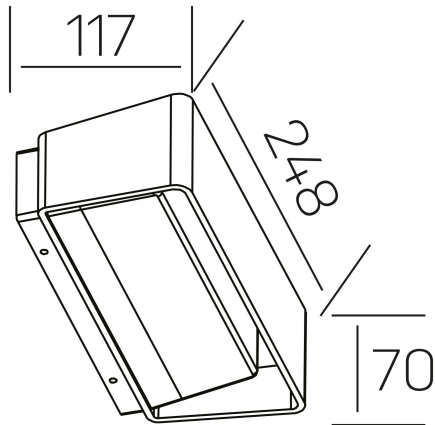

pat
K60003.01.WS.DG-DG.OP.ST.8.30

GENERAL DETAILS

INSTALACIÓN	Wall Surface
COLOR EXT-INT	Dark Grey-Dark Grey
DIFUSOR	Opal
DIRECCIÓN DE LA LUZ	Fixed
INT-EXT ESTANQUEIDAD	IP 65
MATERIAL	Aluminum
RESISTENCIA MECÁNICA	IK08
USO	Outdoor
GARANTÍA	5 years

ELECTRICAL DETAILS

FUENTE DE LUZ	LED
POTENCIA	13 W
TEMPERATURA DE COLOR	3000K
FLUJO LUMÍNICO	700 lm
EFICIENCIA LUMÍNICA	56 Lm/W
DIMABLE	No Dim
DRIVER	Integrated
CLASE DE SEGURIDAD	I
ÍNDICE DE REPRODUCCIÓN CROMÁTICA	CRI >80
TENSIÓN	220-240 V
CORRIENTE	300 mA
VIDA UTIL	50.000 h

GENERAL DIMENSIONS

DIMENSIÓN	248X117 mm
ALTURA	h 70 mm
DIMENSIONES DE EMBALAJE	N/A

*Please might expect a max. 15% figure reduction in finishes other than white