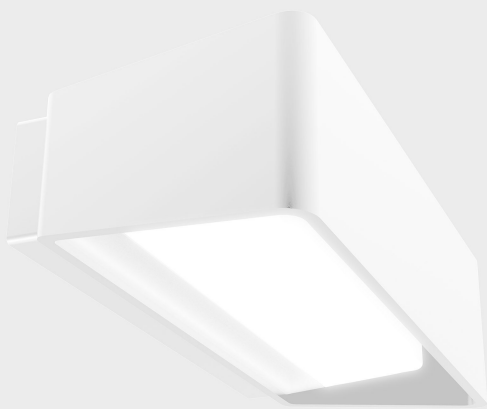

GENERAL DETAILS

INSTALACIÓN	Wall Surface
COLOR EXT-INT	White-White
DIFUSOR	Opal
DIRECCIÓN DE LA LUZ	Fixed
INT-EXT ESTANQUEIDAD	IP 65
MATERIAL	Aluminum
RESISTENCIA MECÁNICA	IK08
USO	Outdoor
GARANTÍA	5 years

ELECTRICAL DETAILS

FUENTE DE LUZ	LED
POTENCIA	13 W
TEMPERATURA DE COLOR	3000K
FLUJO LUMÍNICO	700 lm
EFICIENCIA LUMÍNICA	56 Lm/W
DIMABLE	No Dim
DRIVER	Integrated
CLASE DE SEGURIDAD	I
ÍNDICE DE REPRODUCCIÓN CROMÁTICA	CRI >80
TENSIÓN	220-240 V
CORRIENTE	300 mA
VIDA UTIL	50.000 h

GENERAL DIMENSIONS

DIMENSIÓN	248X117 mm
ALTURA	h 70 mm
DIMENSIONES DE EMBALAJE	N/A

*Please might expect a max. 15% figure reduction in finishes other than white