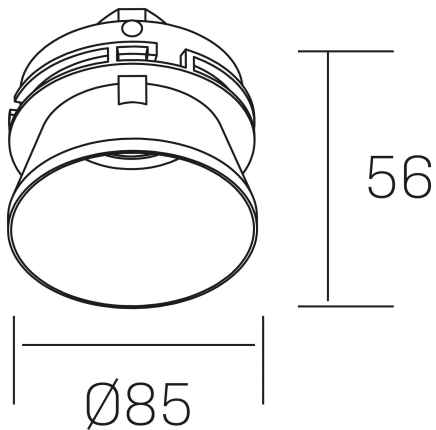

ozone sat
K50126.TR.BK-BK.GU

GENERAL DETAILS

INSTALACIÓN	Trimless
COLOR EXT-INT	Black-Black
DIRECCIÓN DE LA LUZ	Fixed
INT-EXT ESTANQUEIDAD	IP 23
MATERIAL	Aluminum
RESISTENCIA MECÁNICA	IK05
USO	Indoor
GARANTÍA	5 years

ELECTRICAL DETAILS

PORTALÁMPARAS	GU
POTENCIA	Max 50 W
CLASE DE SEGURIDAD	II
TENSIÓN	110-240 V

GENERAL DIMENSIONS

DIMENSIÓN	$\varnothing 85$ mm
AGUJERO DE CORTE	$\varnothing 96$ mm
ALTURA	h 56 mm total h 125 mm
DIMENSIONES DE EMBALAJE	95 × 95 × 75 mm
PESO NETO	0.28

*Please might expect a max.15% figure reduction in finishes other than white