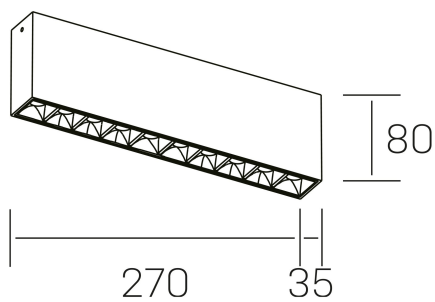

nses
K51300.02.SR.WH-BK.45.ST.9.40

GENERAL DETAILS

INSTALACIÓN	Surface
COLOR EXT-INT	Black-White
DIRECCIÓN DE LA LUZ	Fixed
ÁNGULO DEL HAZ DE LUZ	45º
INT-EXT ESTANQUEIDAD	IP20
MATERIAL	Aluminum
RESISTENCIA MECÁNICA	IK 6
USO	Indoor
GARANTÍA	5 years

ELECTRICAL DETAILS

FUENTE DE LUZ	LED
POTENCIA	20 W
TEMPERATURA DE COLOR	4000K
FLUJO LUMÍNICO	1630 Lm
EFICIENCIA LUMÍNICA	78 Lm/W
DIMABLE	No Dim
DRIVER	Integrated
CLASE DE SEGURIDAD	II
ÍNDICE DE REPRODUCCIÓN CROMÁTICA	CRI>90
TENSIÓN	220-240 V
CORRIENTE	600 mA
VIDA UTIL	50.000 h

GENERAL DIMENSIONS

DIMENSIÓN	.02 (270x35mm)
ALTURA	h 80 mm
DIMENSIONES DE EMBALAJE	290 × 150 × 45 mm

*Please might expect a max.15% figure reduction in finishes other than white