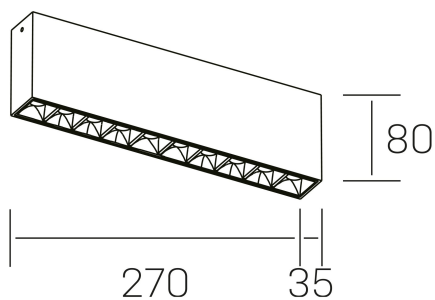

nses
K51300.02.SR.WH-BK.45.ST.9.27

GENERAL DETAILS

INSTALACIÓN	Surface
COLOR EXT-INT	Black-White
DIRECCIÓN DE LA LUZ	Fixed
ÁNGULO DEL HAZ DE LUZ	45º
INT-EXT ESTANQUEIDAD	IP20
MATERIAL	Aluminum
RESISTENCIA MECÁNICA	IK 6
USO	Indoor
GARANTÍA	5 years

ELECTRICAL DETAILS

FUENTE DE LUZ	LED
POTENCIA	20 W
TEMPERATURA DE COLOR	2700K
FLUJO LUMÍNICO	1430 Lm
EFICIENCIA LUMÍNICA	68 Lm/W
DIMABLE	No Dim
DRIVER	Integrated
CLASE DE SEGURIDAD	II
ÍNDICE DE REPRODUCCIÓN CROMÁTICA	CRI>90
TENSIÓN	220-240 V
CORRIENTE	600 mA
VIDA UTIL	50.000 h

GENERAL DIMENSIONS

DIMENSIÓN	.02 (270x35mm)
ALTURA	h 80 mm
DIMENSIONES DE EMBALAJE	290 × 150 × 45 mm

*Please might expect a max.15% figure reduction in finishes other than white