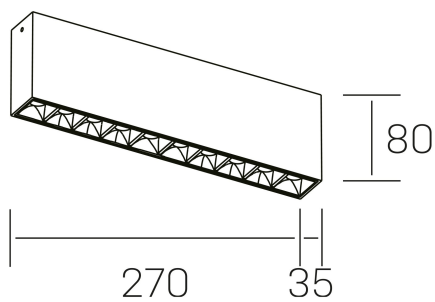

nses
K51300.02.SR.WH-BK.30.ST.9.40

GENERAL DETAILS

INSTALACIÓN	Surface
COLOR EXT-INT	Black-White
DIRECCIÓN DE LA LUZ	Fixed
ÁNGULO DEL HAZ DE LUZ	30º
INT-EXT ESTANQUEIDAD	IP20
MATERIAL	Aluminum
RESISTENCIA MECÁNICA	IK 6
USO	Indoor
GARANTÍA	5 years

ELECTRICAL DETAILS

FUENTE DE LUZ	LED
POTENCIA	20 W
TEMPERATURA DE COLOR	4000K
FLUJO LUMÍNICO	1630 Lm
EFICIENCIA LUMÍNICA	78 Lm/W
DIMABLE	No Dim
DRIVER	Integrated
CLASE DE SEGURIDAD	II
ÍNDICE DE REPRODUCCIÓN CROMÁTICA	CRI>90
TENSIÓN	220-240 V
CORRIENTE	600 mA
VIDA UTIL	50.000 h

GENERAL DIMENSIONS

DIMENSIÓN	.02 (270x35mm)
ALTURA	h 80 mm
DIMENSIONES DE EMBALAJE	290 × 150 × 45 mm

*Please might expect a max.15% figure reduction in finishes other than white