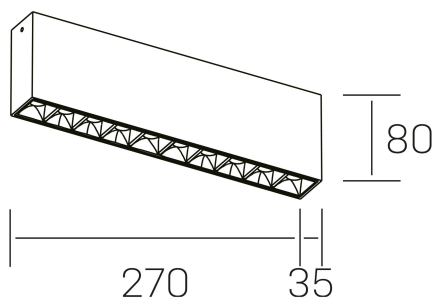

#### GENERAL DETAILS

INSTALACIÓN	Surface
COLOR EXT-INT	Black-White
DIRECCIÓN DE LA LUZ	Fixed
ÁNGULO DEL HAZ DE LUZ	30º
INT-EXT ESTANQUEIDAD	IP20
MATERIAL	Aluminum
RESISTENCIA MECÁNICA	IK 6
USO	Indoor
GARANTÍA	5 years

#### GENERAL DIMENSIONS

DIMENSIÓN	.02 (270x35mm)
ALTURA	h 80 mm
DIMENSIONES DE EMBALAJE	290 × 150 × 45 mm

\*Please might expect a max.15% figure reduction in finishes other than white