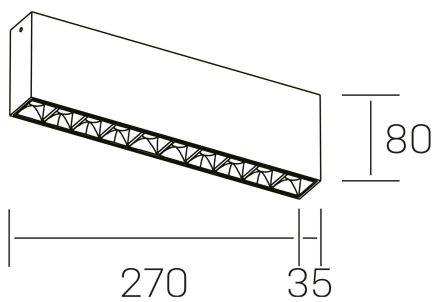

#### GENERAL DETAILS

INSTALACIÓN	Surface
COLOR EXT-INT	Black-White
DIRECCIÓN DE LA LUZ	Fixed
ÁNGULO DEL HAZ DE LUZ	15º
INT-EXT ESTANQUEIDAD	IP20
MATERIAL	Aluminum
RESISTENCIA MECÁNICA	IK 6
USO	Indoor
GARANTÍA	5 years

#### GENERAL DIMENSIONS

DIMENSIÓN	.02 (270x35mm)
ALTURA	h 80 mm
DIMENSIONES DE EMBALAJE	290 × 150 × 45 mm

\*Please might expect a max.15% figure reduction in finishes other than white