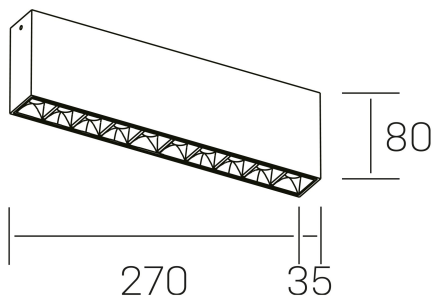

#### GENERAL DETAILS

INSTALACIÓN	Surface
COLOR EXT-INT	Black-Black
DIRECCIÓN DE LA LUZ	Fixed
ÁNGULO DEL HAZ DE LUZ	45º
INT-EXT ESTANQUEIDAD	IP20
MATERIAL	Aluminum
RESISTENCIA MECÁNICA	IK 6
USO	Indoor
GARANTÍA	5 years

#### GENERAL DIMENSIONS

DIMENSIÓN	.02 (270x35mm)
ALTURA	h 80 mm
DIMENSIONES DE EMBALAJE	290 × 150 × 45 mm

\*Please might expect a max.15% figure reduction in finishes other than white