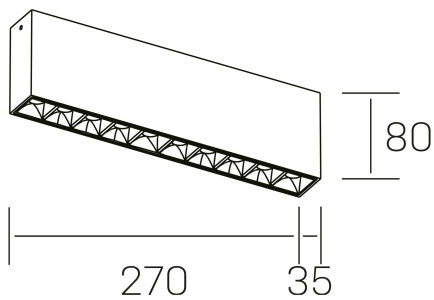

nseS
K51300.02.SR.BK-BK.45.ST.9.30

GENERAL DETAILS

INSTALACIÓN	Surface
COLOR EXT-INT	Black-Black
DIRECCIÓN DE LA LUZ	Fixed
ÁNGULO DEL HAZ DE LUZ	45º
INT-EXT ESTANQUEIDAD	IP20
MATERIAL	Aluminum
RESISTENCIA MECÁNICA	IK 6
USO	Indoor
GARANTÍA	5 years

ELECTRICAL DETAILS

FUENTE DE LUZ	LED
POTENCIA	20 W
TEMPERATURA DE COLOR	3000K
FLUJO LUMÍNICO	1530 Lm
EFICIENCIA LUMÍNICA	73 Lm/W
DIMABLE	No Dim
DRIVER	Integrated
CLASE DE SEGURIDAD	II
ÍNDICE DE REPRODUCCIÓN CROMÁTICA	CRI>90
TENSIÓN	220-240 V
CORRIENTE	600 mA
VIDA UTIL	50.000 h

GENERAL DIMENSIONS

DIMENSIÓN	.02 (270x35mm)
ALTURA	h 80 mm
DIMENSIONES DE EMBALAJE	290 × 150 × 45 mm

*Please might expect a max.15% figure reduction in finishes other than white