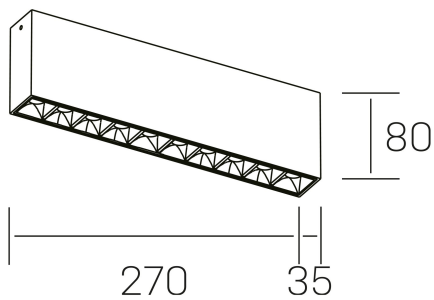

nseS
K51300.02.SR.BK-BK.45.ST.9.27

GENERAL DETAILS

INSTALACIÓN	Surface
COLOR EXT-INT	Black-Black
DIRECCIÓN DE LA LUZ	Fixed
ÁNGULO DEL HAZ DE LUZ	45º
INT-EXT ESTANQUEIDAD	IP20
MATERIAL	Aluminum
RESISTENCIA MECÁNICA	IK 6
USO	Indoor
GARANTÍA	5 years

ELECTRICAL DETAILS

FUENTE DE LUZ	LED
POTENCIA	20 W
TEMPERATURA DE COLOR	2700K
FLUJO LUMÍNICO	1430 Lm
EFICIENCIA LUMÍNICA	68 Lm/W
DIMABLE	No Dim
DRIVER	Integrated
CLASE DE SEGURIDAD	II
ÍNDICE DE REPRODUCCIÓN CROMÁTICA	CRI>90
TENSIÓN	220-240 V
CORRIENTE	600 mA
VIDA UTIL	50.000 h

GENERAL DIMENSIONS

DIMENSIÓN	.02 (270x35mm)
ALTURA	h 80 mm
DIMENSIONES DE EMBALAJE	290 × 150 × 45 mm

*Please might expect a max.15% figure reduction in finishes other than white