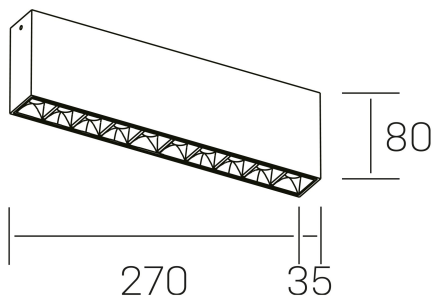

#### GENERAL DETAILS

INSTALACIÓN	Surface
COLOR EXT-INT	Black-Black
DIRECCIÓN DE LA LUZ	Fixed
ÁNGULO DEL HAZ DE LUZ	30º
INT-EXT ESTANQUEIDAD	IP20
MATERIAL	Aluminum
RESISTENCIA MECÁNICA	IK 6
USO	Indoor
GARANTÍA	5 years

#### GENERAL DIMENSIONS

DIMENSIÓN	.02 (270x35mm)
ALTURA	h 80 mm
DIMENSIONES DE EMBALAJE	290 × 150 × 45 mm

\*Please might expect a max.15% figure reduction in finishes other than white