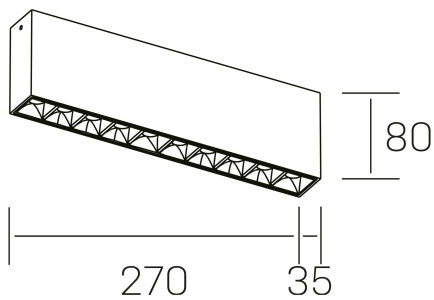

nseS
K51300.02.SR.BK-BK.15.ST.9.40

GENERAL DETAILS

INSTALACIÓN	Surface
COLOR EXT-INT	Black-Black
DIRECCIÓN DE LA LUZ	Fixed
ÁNGULO DEL HAZ DE LUZ	15º
INT-EXT ESTANQUEIDAD	IP20
MATERIAL	Aluminum
RESISTENCIA MECÁNICA	IK 6
USO	Indoor
GARANTÍA	5 years

ELECTRICAL DETAILS

FUENTE DE LUZ	LED
POTENCIA	20 W
TEMPERATURA DE COLOR	4000K
FLUJO LUMÍNICO	1630 Lm
EFICIENCIA LUMÍNICA	78 Lm/W
DIMABLE	No Dim
DRIVER	Integrated
CLASE DE SEGURIDAD	II
ÍNDICE DE REPRODUCCIÓN CROMÁTICA	CRI>90
TENSIÓN	220-240 V
CORRIENTE	600 mA
VIDA UTIL	50.000 h

GENERAL DIMENSIONS

DIMENSIÓN	.02 (270x35mm)
ALTURA	h 80 mm
DIMENSIONES DE EMBALAJE	290 × 150 × 45 mm

*Please might expect a max.15% figure reduction in finishes other than white