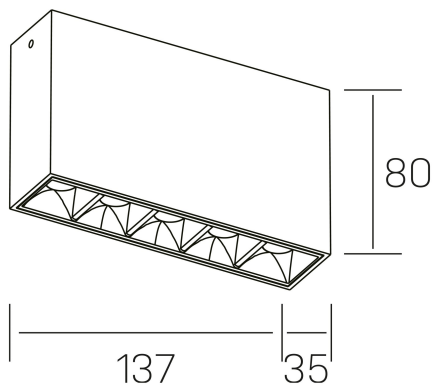

nses
K51300.01.SR.WH-BK.45.ST.9.40

GENERAL DETAILS

INSTALACIÓN	Surface
COLOR EXT-INT	Black-White
DIRECCIÓN DE LA LUZ	Fixed
ÁNGULO DEL HAZ DE LUZ	45º
INT-EXT ESTANQUEIDAD	IP20
MATERIAL	Aluminum
RESISTENCIA MECÁNICA	IK 6
USO	Indoor
GARANTÍA	5 years

ELECTRICAL DETAILS

FUENTE DE LUZ	LED
POTENCIA	10W
TEMPERATURA DE COLOR	4000K
FLUJO LUMÍNICO	915 Lm
EFICIENCIA LUMÍNICA	76 Lm/W
DIMABLE	No Dim
DRIVER	Integrated
CLASE DE SEGURIDAD	II
ÍNDICE DE REPRODUCCIÓN CROMÁTICA	CRI>90
TENSIÓN	220-240 V
CORRIENTE	700 mA
VIDA UTIL	50.000 h

GENERAL DIMENSIONS

DIMENSIÓN	.01 (137x35mm)
ALTURA	h 80 mm
DIMENSIONES DE EMBALAJE	160 × 150 × 45 mm

*Please might expect a max.15% figure reduction in finishes other than white