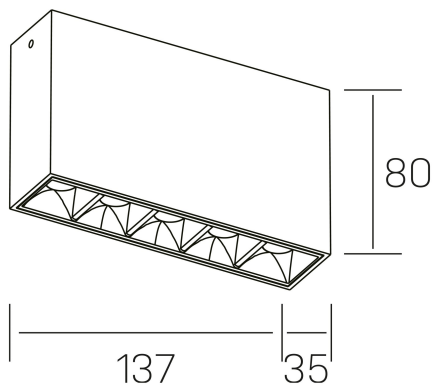

nses
K51300.01.SR.WH-BK.45.ST.9.30

GENERAL DETAILS

INSTALACIÓN	Surface
COLOR EXT-INT	Black-White
DIRECCIÓN DE LA LUZ	Fixed
ÁNGULO DEL HAZ DE LUZ	45º
INT-EXT ESTANQUEIDAD	IP20
MATERIAL	Aluminum
RESISTENCIA MECÁNICA	IK 6
USO	Indoor
GARANTÍA	5 years

ELECTRICAL DETAILS

FUENTE DE LUZ	LED
POTENCIA	10W
TEMPERATURA DE COLOR	3000K
FLUJO LUMÍNICO	875 Lm
EFICIENCIA LUMÍNICA	73 Lm/W
DIMABLE	No Dim
DRIVER	Integrated
CLASE DE SEGURIDAD	II
ÍNDICE DE REPRODUCCIÓN CROMÁTICA	CRI>90
TENSIÓN	220-240 V
CORRIENTE	700 mA
VIDA UTIL	50.000 h

GENERAL DIMENSIONS

DIMENSIÓN	.01 (137x35mm)
ALTURA	h 80 mm
DIMENSIONES DE EMBALAJE	160 × 150 × 45 mm

*Please might expect a max.15% figure reduction in finishes other than white