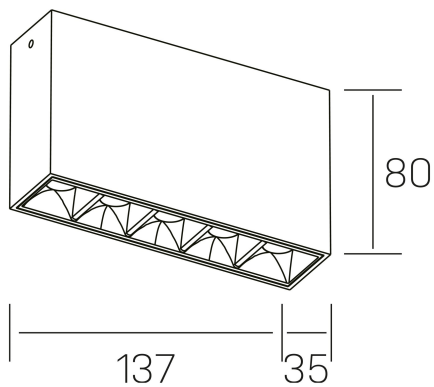

nses
K51300.01.SR.WH-BK.30.ST.9.30

GENERAL DETAILS

INSTALACIÓN	Surface
COLOR EXT-INT	Black-White
DIRECCIÓN DE LA LUZ	Fixed
ÁNGULO DEL HAZ DE LUZ	30º
INT-EXT ESTANQUEIDAD	IP20
MATERIAL	Aluminum
RESISTENCIA MECÁNICA	IK 6
USO	Indoor
GARANTÍA	5 years

ELECTRICAL DETAILS

FUENTE DE LUZ	LED
POTENCIA	10W
TEMPERATURA DE COLOR	3000K
FLUJO LUMÍNICO	875 Lm
EFICIENCIA LUMÍNICA	73 Lm/W
DIMABLE	No Dim
DRIVER	Integrated
CLASE DE SEGURIDAD	II
ÍNDICE DE REPRODUCCIÓN CROMÁTICA	CRI>90
TENSIÓN	220-240 V
CORRIENTE	700 mA
VIDA UTIL	50.000 h

GENERAL DIMENSIONS

DIMENSIÓN	.01 (137x35mm)
ALTURA	h 80 mm
DIMENSIONES DE EMBALAJE	160 × 150 × 45 mm

*Please might expect a max.15% figure reduction in finishes other than white