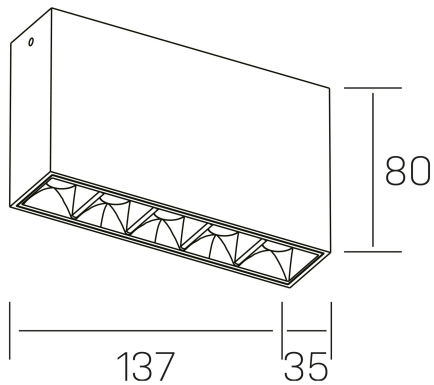

nses
K51300.01.SR.WH-BK.30.ST.9.27

GENERAL DETAILS

INSTALACIÓN	Surface
COLOR EXT-INT	Black-White
DIRECCIÓN DE LA LUZ	Fixed
ÁNGULO DEL HAZ DE LUZ	30º
INT-EXT ESTANQUEIDAD	IP20
MATERIAL	Aluminum
RESISTENCIA MECÁNICA	IK 6
USO	Indoor
GARANTÍA	5 years

ELECTRICAL DETAILS

FUENTE DE LUZ	LED
POTENCIA	10W
TEMPERATURA DE COLOR	2700K
FLUJO LUMÍNICO	835 Lm
EFICIENCIA LUMÍNICA	70 Lm/W
DIMABLE	No Dim
DRIVER	Integrated
CLASE DE SEGURIDAD	II
ÍNDICE DE REPRODUCCIÓN CROMÁTICA	CRI>90
TENSIÓN	220-240 V
CORRIENTE	700 mA
VIDA UTIL	50.000 h

GENERAL DIMENSIONS

DIMENSIÓN	.01 (137x35mm)
ALTURA	h 80 mm
DIMENSIONES DE EMBALAJE	160 × 150 × 45 mm

*Please might expect a max.15% figure reduction in finishes other than white