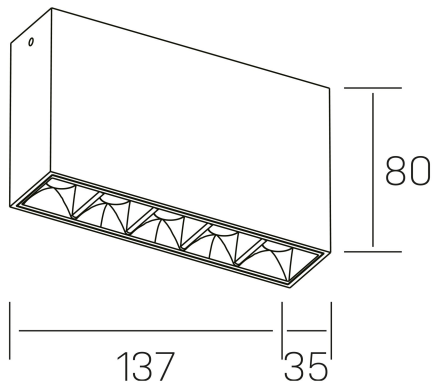

nses
K51300.01.SR.BK-BK.45.ST.9.40

GENERAL DETAILS

INSTALACIÓN	Surface
COLOR EXT-INT	Black-Black
DIRECCIÓN DE LA LUZ	Fixed
ÁNGULO DEL HAZ DE LUZ	45º
INT-EXT ESTANQUEIDAD	IP20
MATERIAL	Aluminum
RESISTENCIA MECÁNICA	IK 6
USO	Indoor
GARANTÍA	5 years

ELECTRICAL DETAILS

FUENTE DE LUZ	LED
POTENCIA	10W
TEMPERATURA DE COLOR	4000K
FLUJO LUMÍNICO	915 Lm
EFICIENCIA LUMÍNICA	76 Lm/W
DIMABLE	No Dim
DRIVER	Integrated
CLASE DE SEGURIDAD	II
ÍNDICE DE REPRODUCCIÓN CROMÁTICA	CRI>90
TENSIÓN	220-240 V
CORRIENTE	700 mA
VIDA UTIL	50.000 h

GENERAL DIMENSIONS

DIMENSIÓN	.01 (137x35mm)
ALTURA	h 80 mm
DIMENSIONES DE EMBALAJE	160 × 150 × 45 mm

*Please might expect a max.15% figure reduction in finishes other than white