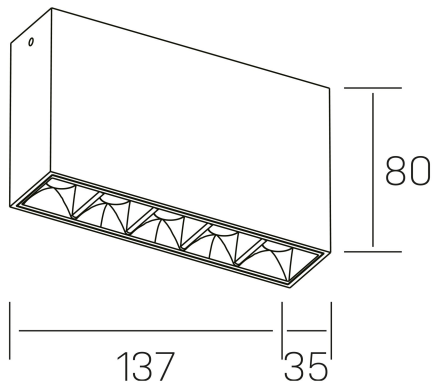

nseS
K51300.01.SR.BK-BK.45.ST.9.30

GENERAL DETAILS

INSTALACIÓN	Surface
COLOR EXT-INT	Black-Black
DIRECCIÓN DE LA LUZ	Fixed
ÁNGULO DEL HAZ DE LUZ	45º
INT-EXT ESTANQUEIDAD	IP20
MATERIAL	Aluminum
RESISTENCIA MECÁNICA	IK 6
USO	Indoor
GARANTÍA	5 years

ELECTRICAL DETAILS

FUENTE DE LUZ	LED
POTENCIA	10W
TEMPERATURA DE COLOR	3000K
FLUJO LUMÍNICO	875 Lm
EFICIENCIA LUMÍNICA	73 Lm/W
DIMABLE	No Dim
DRIVER	Integrated
CLASE DE SEGURIDAD	II
ÍNDICE DE REPRODUCCIÓN CROMÁTICA	CRI>90
TENSIÓN	220-240 V
CORRIENTE	700 mA
VIDA UTIL	50.000 h

GENERAL DIMENSIONS

DIMENSIÓN	.01 (137x35mm)
ALTURA	h 80 mm
DIMENSIONES DE EMBALAJE	160 × 150 × 45 mm

*Please might expect a max.15% figure reduction in finishes other than white