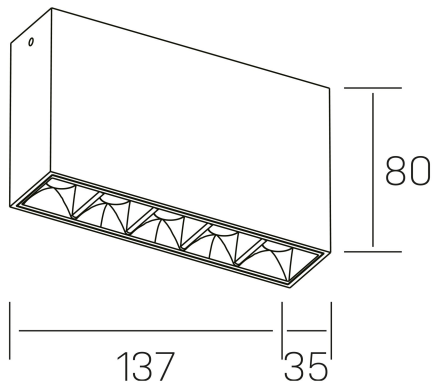

nseS
K51300.01.SR.BK-BK.15.ST.9.40

GENERAL DETAILS

INSTALACIÓN	Surface
COLOR EXT-INT	Black-Black
DIRECCIÓN DE LA LUZ	Fixed
ÁNGULO DEL HAZ DE LUZ	15º
INT-EXT ESTANQUEIDAD	IP20
MATERIAL	Aluminum
RESISTENCIA MECÁNICA	IK 6
USO	Indoor
GARANTÍA	5 years

ELECTRICAL DETAILS

FUENTE DE LUZ	LED
POTENCIA	10W
TEMPERATURA DE COLOR	4000K
FLUJO LUMÍNICO	915 Lm
EFICIENCIA LUMÍNICA	76 Lm/W
DIMABLE	No Dim
DRIVER	Integrated
CLASE DE SEGURIDAD	II
ÍNDICE DE REPRODUCCIÓN CROMÁTICA	CRI>90
TENSIÓN	220-240 V
CORRIENTE	700 mA
VIDA UTIL	50.000 h

GENERAL DIMENSIONS

DIMENSIÓN	.01 (137x35mm)
ALTURA	h 80 mm
DIMENSIONES DE EMBALAJE	160 × 150 × 45 mm

*Please might expect a max.15% figure reduction in finishes other than white