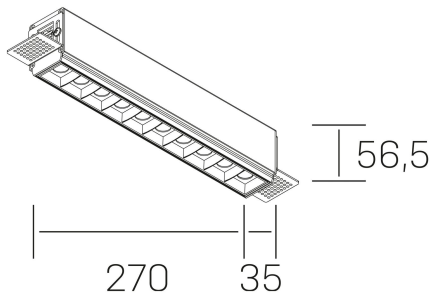

## GENERAL DETAILS

INSTALACIÓN	Trimless
COLOR EXT-INT	Black-White
DIRECCIÓN DE LA LUZ	Fixed
ÁNGULO DEL HAZ DE LUZ	45º
INT-EXT ESTANQUEIDAD	IP20
MATERIAL	Aluminum
RESISTENCIA MECÁNICA	IK 6
USO	Indoor
GARANTÍA	5 years

## ELECTRICAL DETAILS

FUENTE DE LUZ	LED
POTENCIA	20 W
TEMPERATURA DE COLOR	2700K
FLUJO LUMÍNICO	1430 Lm
EFICIENCIA LUMÍNICA	68 Lm/W
DIMABLE	DALI
DRIVER	Remote
CLASE DE SEGURIDAD	II
ÍNDICE DE REPRODUCCIÓN CROMÁTICA	CRI>90
TENSIÓN	220-240 V
CORRIENTE	600 mA
VIDA UTIL	50.000 h

## GENERAL DIMENSIONS

DIMENSIÓN	.03 (270x35mm)
AGUJERO DE CORTE	275x70 mm
ALTURA	h 56.5 mm
DIMENSIONES DE EMBALAJE	325 × 80 × 85 mm
PESO NETO	86

\*Please might expect a max.15% figure reduction in finishes other than white