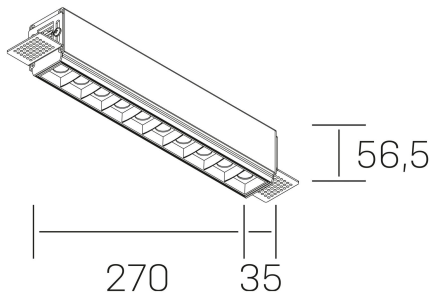

## GENERAL DETAILS

INSTALACIÓN	Trimless
COLOR EXT-INT	Black-White
DIRECCIÓN DE LA LUZ	Fixed
ÁNGULO DEL HAZ DE LUZ	30º
INT-EXT ESTANQUEIDAD	IP20
MATERIAL	Aluminum
RESISTENCIA MECÁNICA	IK 6
USO	Indoor
GARANTÍA	5 years

## ELECTRICAL DETAILS

FUENTE DE LUZ	LED
POTENCIA	20 W
TEMPERATURA DE COLOR	4000K
FLUJO LUMÍNICO	1630 Lm
EFICIENCIA LUMÍNICA	78 Lm/W
DIMABLE	DALI
DRIVER	Remote
CLASE DE SEGURIDAD	II
ÍNDICE DE REPRODUCCIÓN CROMÁTICA	CRI>90
TENSIÓN	220-240 V
CORRIENTE	600 mA
VIDA UTIL	50.000 h

## GENERAL DIMENSIONS

DIMENSIÓN	.03 (270x35mm)
AGUJERO DE CORTE	275x70 mm
ALTURA	h 56.5 mm
DIMENSIONES DE EMBALAJE	325 × 80 × 85 mm
PESO NETO	86

\*Please might expect a max.15% figure reduction in finishes other than white