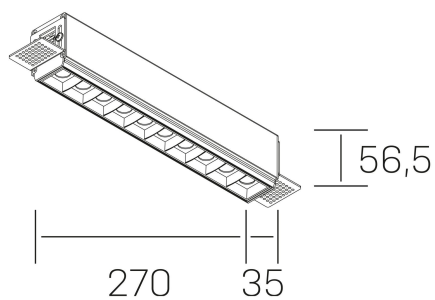

nses
K51300.03.TR.BK-BK.45.ST.9.40.DA

GENERAL DETAILS

INSTALACIÓN	Trimless
COLOR EXT-INT	Black-Black
DIRECCIÓN DE LA LUZ	Fixed
ÁNGULO DEL HAZ DE LUZ	45º
INT-EXT ESTANQUEIDAD	IP20
MATERIAL	Aluminum
RESISTENCIA MECÁNICA	IK 6
USO	Indoor
GARANTÍA	5 years

ELECTRICAL DETAILS

FUENTE DE LUZ	LED
POTENCIA	20 W
TEMPERATURA DE COLOR	3000K
FLUJO LUMÍNICO	1530 Lm
EFICIENCIA LUMÍNICA	73 Lm/W
DIMABLE	DALI
DRIVER	Remote
CLASE DE SEGURIDAD	II
ÍNDICE DE REPRODUCCIÓN CROMÁTICA	CRI>90
TENSIÓN	220-240 V
CORRIENTE	600 mA
VIDA UTIL	50.000 h

GENERAL DIMENSIONS

DIMENSIÓN	.03 (270x35mm)
AGUJERO DE CORTE	275x70 mm
ALTURA	h 56.5 mm
DIMENSIONES DE EMBALAJE	325 × 80 × 85 mm
PESO NETO	86

*Please might expect a max.15% figure reduction in finishes other than white