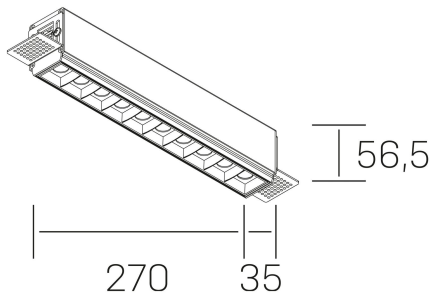

## GENERAL DETAILS

INSTALACIÓN	Trimless
COLOR EXT-INT	Black-Black
DIRECCIÓN DE LA LUZ	Fixed
ÁNGULO DEL HAZ DE LUZ	45º
INT-EXT ESTANQUEIDAD	IP20
MATERIAL	Aluminum
RESISTENCIA MECÁNICA	IK 6
USO	Indoor
GARANTÍA	5 years

## ELECTRICAL DETAILS

FUENTE DE LUZ	LED
POTENCIA	20 W
TEMPERATURA DE COLOR	3000K
FLUJO LUMÍNICO	1530 Lm
EFICIENCIA LUMÍNICA	73 Lm/W
DIMABLE	DALI
DRIVER	Remote
CLASE DE SEGURIDAD	II
ÍNDICE DE REPRODUCCIÓN CROMÁTICA	CRI>90
TENSIÓN	220-240 V
CORRIENTE	600 mA
VIDA UTIL	50.000 h

## GENERAL DIMENSIONS

DIMENSIÓN	.03 (270x35mm)
AGUJERO DE CORTE	275x70 mm
ALTURA	h 56.5 mm
DIMENSIONES DE EMBALAJE	325 × 80 × 85 mm
PESO NETO	86

\*Please might expect a max.15% figure reduction in finishes other than white