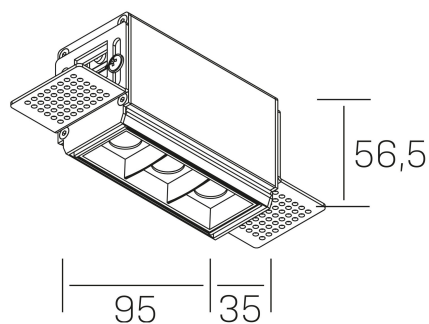

nses
K51300.01.TR.WH-BK.45.ST.9.40.DA

GENERAL DETAILS

INSTALACIÓN	Trimless
COLOR EXT-INT	Black-White
DIRECCIÓN DE LA LUZ	Fixed
ÁNGULO DEL HAZ DE LUZ	45º
INT-EXT ESTANQUEIDAD	IP20
MATERIAL	Aluminum
RESISTENCIA MECÁNICA	IK 6
USO	Indoor
GARANTÍA	5 years

ELECTRICAL DETAILS

FUENTE DE LUZ	LED
POTENCIA	6 W
TEMPERATURA DE COLOR	4000K
FLUJO LUMÍNICO	560 Lm
EFICIENCIA LUMÍNICA	80 Lm/W
DIMABLE	DALI
DRIVER	Remote
CLASE DE SEGURIDAD	II
ÍNDICE DE REPRODUCCIÓN CROMÁTICA	CRI>90
TENSIÓN	220-240 V
CORRIENTE	700 mA
VIDA UTIL	50.000 h

GENERAL DIMENSIONS

DIMENSIÓN	.01 (95x35mm)
AGUJERO DE CORTE	100x70 mm
ALTURA	h 56.5 mm
DIMENSIONES DE EMBALAJE	190 × 80 × 85 mm
PESO NETO	38

*Please might expect a max.15% figure reduction in finishes other than white