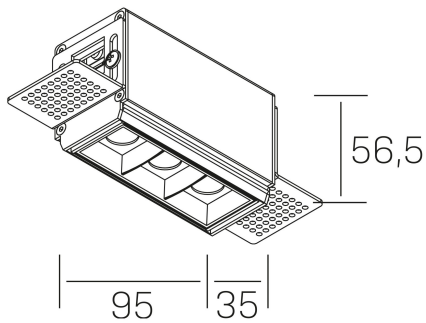

nses
K51300.01.TR.WH-BK.45.ST.9.30.DA

GENERAL DETAILS

INSTALACIÓN	Trimless
COLOR EXT-INT	Black-White
DIRECCIÓN DE LA LUZ	Fixed
ÁNGULO DEL HAZ DE LUZ	45º
INT-EXT ESTANQUEIDAD	IP20
MATERIAL	Aluminum
RESISTENCIA MECÁNICA	IK 6
USO	Indoor
GARANTÍA	5 years

ELECTRICAL DETAILS

FUENTE DE LUZ	LED
POTENCIA	6 W
TEMPERATURA DE COLOR	3000K
FLUJO LUMÍNICO	520 Lm
EFICIENCIA LUMÍNICA	74 Lm/W
DIMABLE	DALI
DRIVER	Remote
CLASE DE SEGURIDAD	II
ÍNDICE DE REPRODUCCIÓN CROMÁTICA	CRI>90
TENSIÓN	220-240 V
CORRIENTE	700 mA
VIDA UTIL	50.000 h

GENERAL DIMENSIONS

DIMENSIÓN	.01 (95x35mm)
AGUJERO DE CORTE	100x70 mm
ALTURA	h 56.5 mm
DIMENSIONES DE EMBALAJE	190 × 80 × 85 mm
PESO NETO	38

*Please might expect a max.15% figure reduction in finishes other than white