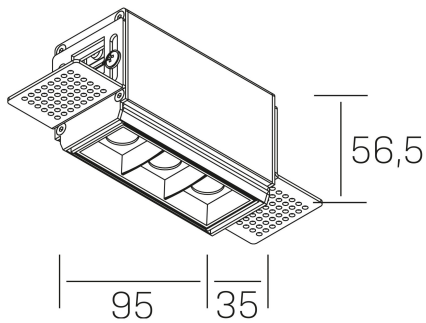

nses
K51300.01.TR.WH-BK.30.ST.9.27.DA

GENERAL DETAILS

INSTALACIÓN	Trimless
COLOR EXT-INT	Black-White
DIRECCIÓN DE LA LUZ	Fixed
ÁNGULO DEL HAZ DE LUZ	30º
INT-EXT ESTANQUEIDAD	IP20
MATERIAL	Aluminum
RESISTENCIA MECÁNICA	IK 6
USO	Indoor
GARANTÍA	5 years

ELECTRICAL DETAILS

FUENTE DE LUZ	LED
POTENCIA	6 W
TEMPERATURA DE COLOR	2700K
FLUJO LUMÍNICO	480 Lm
EFICIENCIA LUMÍNICA	69 Lm/W
DIMABLE	DALI
DRIVER	Remote
CLASE DE SEGURIDAD	II
ÍNDICE DE REPRODUCCIÓN CROMÁTICA	CRI>90
TENSIÓN	220-240 V
CORRIENTE	700 mA
VIDA UTIL	50.000 h

GENERAL DIMENSIONS

DIMENSIÓN	.01 (95x35mm)
AGUJERO DE CORTE	100x70 mm
ALTURA	h 56.5 mm
DIMENSIONES DE EMBALAJE	190 × 80 × 85 mm
PESO NETO	38

*Please might expect a max.15% figure reduction in finishes other than white