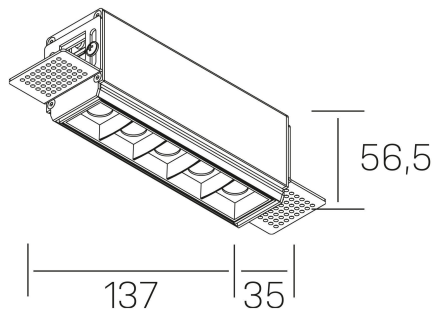

nses
K51300.02.TR.BK-BK.45.ST.9.30.DA

GENERAL DETAILS

INSTALACIÓN	Trimless
COLOR EXT-INT	Black-Black
DIRECCIÓN DE LA LUZ	Fixed
ÁNGULO DEL HAZ DE LUZ	45º
INT-EXT ESTANQUEIDAD	IP20
MATERIAL	Aluminum
RESISTENCIA MECÁNICA	IK 6
USO	Indoor
GARANTÍA	5 years

ELECTRICAL DETAILS

FUENTE DE LUZ	LED
POTENCIA	10W
TEMPERATURA DE COLOR	2700K
FLUJO LUMÍNICO	835 Lm
EFICIENCIA LUMÍNICA	70 Lm/W
DIMABLE	DALI
DRIVER	Remote
CLASE DE SEGURIDAD	II
ÍNDICE DE REPRODUCCIÓN CROMÁTICA	CRI>90
TENSIÓN	220-240 V
CORRIENTE	700 mA
VIDA UTIL	50.000 h

GENERAL DIMENSIONS

DIMENSIÓN	.02 (137x35mm)
AGUJERO DE CORTE	143x70 mm
ALTURA	h 56.5 mm
DIMENSIONES DE EMBALAJE	190 × 80 × 85 mm
PESO NETO	48

*Please might expect a max.15% figure reduction in finishes other than white