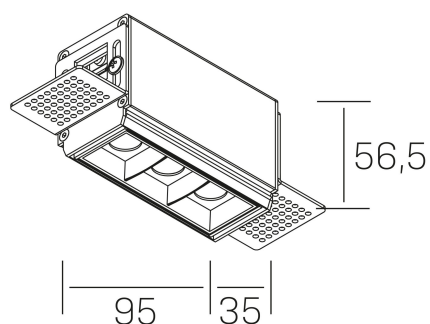

nses
K51300.01.TR.BK-BK.45.ST.9.40.DA

GENERAL DETAILS

INSTALACIÓN	Trimless
COLOR EXT-INT	Black-Black
DIRECCIÓN DE LA LUZ	Fixed
ÁNGULO DEL HAZ DE LUZ	45º
INT-EXT ESTANQUEIDAD	IP20
MATERIAL	Aluminum
RESISTENCIA MECÁNICA	IK 6
USO	Indoor
GARANTÍA	5 years

ELECTRICAL DETAILS

FUENTE DE LUZ	LED
POTENCIA	6 W
TEMPERATURA DE COLOR	4000K
FLUJO LUMÍNICO	560 Lm
EFICIENCIA LUMÍNICA	80 Lm/W
DIMABLE	DALI
DRIVER	Remote
CLASE DE SEGURIDAD	II
ÍNDICE DE REPRODUCCIÓN CROMÁTICA	CRI>90
TENSIÓN	220-240 V
CORRIENTE	700 mA
VIDA UTIL	50.000 h

GENERAL DIMENSIONS

DIMENSIÓN	.01 (95x35mm)
AGUJERO DE CORTE	100x70 mm
ALTURA	h 56.5 mm
DIMENSIONES DE EMBALAJE	190 × 80 × 85 mm
PESO NETO	38

*Please might expect a max.15% figure reduction in finishes other than white