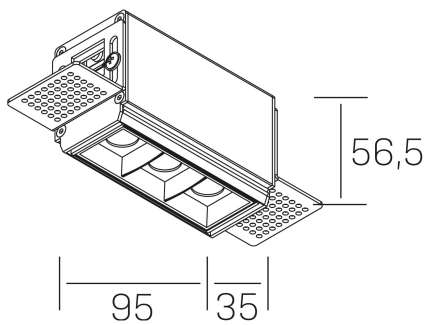

nses
K51300.01.TR.BK-BK.45.ST.9.30.DA

GENERAL DETAILS

INSTALACIÓN	Trimless
COLOR EXT-INT	Black-Black
DIRECCIÓN DE LA LUZ	Fixed
ÁNGULO DEL HAZ DE LUZ	45º
INT-EXT ESTANQUEIDAD	IP20
MATERIAL	Aluminum
RESISTENCIA MECÁNICA	IK 6
USO	Indoor
GARANTÍA	5 years

ELECTRICAL DETAILS

FUENTE DE LUZ	LED
POTENCIA	6 W
TEMPERATURA DE COLOR	3000K
FLUJO LUMÍNICO	520 Lm
EFICIENCIA LUMÍNICA	74 Lm/W
DIMABLE	DALI
DRIVER	Remote
CLASE DE SEGURIDAD	II
ÍNDICE DE REPRODUCCIÓN CROMÁTICA	CRI>90
TENSIÓN	220-240 V
CORRIENTE	700 mA
VIDA UTIL	50.000 h

GENERAL DIMENSIONS

DIMENSIÓN	.01 (95x35mm)
AGUJERO DE CORTE	100x70 mm
ALTURA	h 56.5 mm
DIMENSIONES DE EMBALAJE	190 × 80 × 85 mm
PESO NETO	38

*Please might expect a max.15% figure reduction in finishes other than white