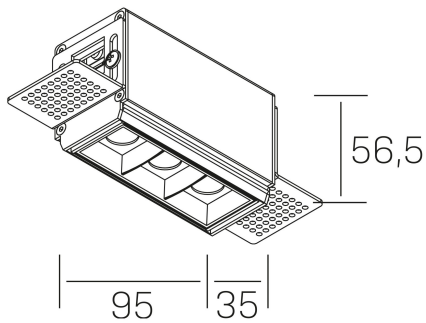

nses
K51300.01.TR.BK-BK.45.ST.9.27.DA

GENERAL DETAILS

INSTALACIÓN	Trimless
COLOR EXT-INT	Black-Black
DIRECCIÓN DE LA LUZ	Fixed
ÁNGULO DEL HAZ DE LUZ	45º
INT-EXT ESTANQUEIDAD	IP20
MATERIAL	Aluminum
RESISTENCIA MECÁNICA	IK 6
USO	Indoor
GARANTÍA	5 years

ELECTRICAL DETAILS

FUENTE DE LUZ	LED
POTENCIA	6 W
TEMPERATURA DE COLOR	2700K
FLUJO LUMÍNICO	480 Lm
EFICIENCIA LUMÍNICA	69 Lm/W
DIMABLE	DALI
DRIVER	Remote
CLASE DE SEGURIDAD	II
ÍNDICE DE REPRODUCCIÓN CROMÁTICA	CRI>90
TENSIÓN	220-240 V
CORRIENTE	700 mA
VIDA UTIL	50.000 h

GENERAL DIMENSIONS

DIMENSIÓN	.01 (95x35mm)
AGUJERO DE CORTE	100x70 mm
ALTURA	h 56.5 mm
DIMENSIONES DE EMBALAJE	190 × 80 × 85 mm
PESO NETO	38

*Please might expect a max.15% figure reduction in finishes other than white