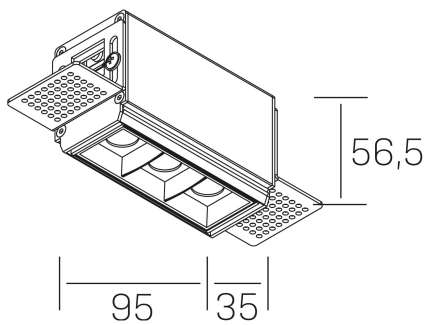

#### GENERAL DETAILS

INSTALACIÓN	Trimless
COLOR EXT-INT	Black-Black
DIRECCIÓN DE LA LUZ	Fixed
ÁNGULO DEL HAZ DE LUZ	30º
INT-EXT ESTANQUEIDAD	IP20
MATERIAL	Aluminum
RESISTENCIA MECÁNICA	IK 6
USO	Indoor
GARANTÍA	5 years

#### ELECTRICAL DETAILS

FUENTE DE LUZ	LED
POTENCIA	6 W
TEMPERATURA DE COLOR	4000K
FLUJO LUMÍNICO	560 Lm
EFICIENCIA LUMÍNICA	80 Lm/W
DIMABLE	DALI
DRIVER	Remote
CLASE DE SEGURIDAD	II
ÍNDICE DE REPRODUCCIÓN CROMÁTICA	CRI>90
TENSIÓN	220-240 V
CORRIENTE	700 mA
VIDA UTIL	50.000 h

#### GENERAL DIMENSIONS

DIMENSIÓN	.01 (95x35mm)
AGUJERO DE CORTE	100x70 mm
ALTURA	h 56.5 mm
DIMENSIONES DE EMBALAJE	190 × 80 × 85 mm
PESO NETO	38

\*Please might expect a max.15% figure reduction in finishes other than white