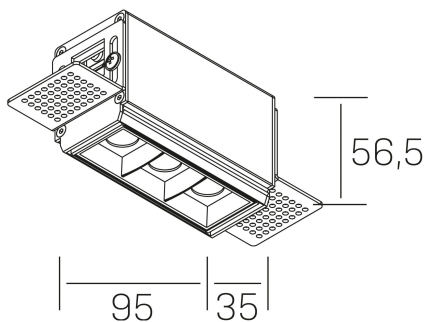

nses
K51300.01.TR.BK-BK.30.ST.9.27.DA

GENERAL DETAILS

INSTALACIÓN	Trimless
COLOR EXT-INT	Black-Black
DIRECCIÓN DE LA LUZ	Fixed
ÁNGULO DEL HAZ DE LUZ	30º
INT-EXT ESTANQUEIDAD	IP20
MATERIAL	Aluminum
RESISTENCIA MECÁNICA	IK 6
USO	Indoor
GARANTÍA	5 years

ELECTRICAL DETAILS

FUENTE DE LUZ	LED
POTENCIA	6 W
TEMPERATURA DE COLOR	2700K
FLUJO LUMÍNICO	480 Lm
EFICIENCIA LUMÍNICA	69 Lm/W
DIMABLE	DALI
DRIVER	Remote
CLASE DE SEGURIDAD	II
ÍNDICE DE REPRODUCCIÓN CROMÁTICA	CRI>90
TENSIÓN	220-240 V
CORRIENTE	700 mA
VIDA UTIL	50.000 h

GENERAL DIMENSIONS

DIMENSIÓN	.01 (95x35mm)
AGUJERO DE CORTE	100x70 mm
ALTURA	h 56.5 mm
DIMENSIONES DE EMBALAJE	190 × 80 × 85 mm
PESO NETO	38

*Please might expect a max.15% figure reduction in finishes other than white