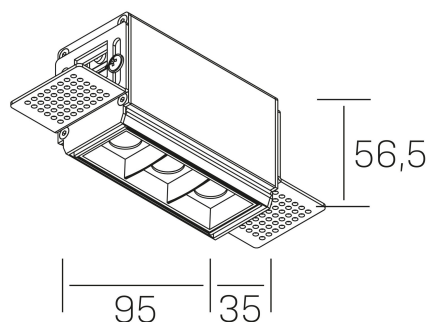

nses
K51300.01.TR.BK-BK.15.ST.9.40.DA

GENERAL DETAILS

INSTALACIÓN	Trimless
COLOR EXT-INT	Black-Black
DIRECCIÓN DE LA LUZ	Fixed
ÁNGULO DEL HAZ DE LUZ	15º
INT-EXT ESTANQUEIDAD	IP20
MATERIAL	Aluminum
RESISTENCIA MECÁNICA	IK 6
USO	Indoor
GARANTÍA	5 years

ELECTRICAL DETAILS

FUENTE DE LUZ	LED
POTENCIA	6 W
TEMPERATURA DE COLOR	4000K
FLUJO LUMÍNICO	560 Lm
EFICIENCIA LUMÍNICA	80 Lm/W
DIMABLE	DALI
DRIVER	Remote
CLASE DE SEGURIDAD	II
ÍNDICE DE REPRODUCCIÓN CROMÁTICA	CRI>90
TENSIÓN	220-240 V
CORRIENTE	700 mA
VIDA UTIL	50.000 h

GENERAL DIMENSIONS

DIMENSIÓN	.01 (95x35mm)
AGUJERO DE CORTE	100x70 mm
ALTURA	h 56.5 mm
DIMENSIONES DE EMBALAJE	190 × 80 × 85 mm
PESO NETO	38

*Please might expect a max.15% figure reduction in finishes other than white