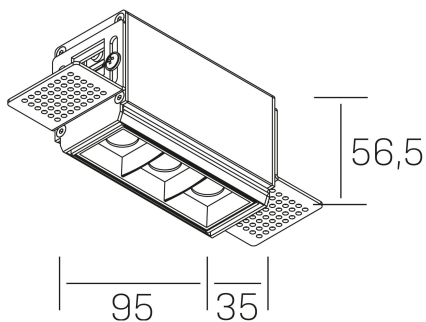

nses
K51300.01.TR.BK-BK.15.ST.9.30.DA

GENERAL DETAILS

INSTALACIÓN	Trimless
COLOR EXT-INT	Black-Black
DIRECCIÓN DE LA LUZ	Fixed
ÁNGULO DEL HAZ DE LUZ	15º
INT-EXT ESTANQUEIDAD	IP20
MATERIAL	Aluminum
RESISTENCIA MECÁNICA	IK 6
USO	Indoor
GARANTÍA	5 years

ELECTRICAL DETAILS

FUENTE DE LUZ	LED
POTENCIA	6 W
TEMPERATURA DE COLOR	3000K
FLUJO LUMÍNICO	520 Lm
EFICIENCIA LUMÍNICA	74 Lm/W
DIMABLE	DALI
DRIVER	Remote
CLASE DE SEGURIDAD	II
ÍNDICE DE REPRODUCCIÓN CROMÁTICA	CRI>90
TENSIÓN	220-240 V
CORRIENTE	700 mA
VIDA UTIL	50.000 h

GENERAL DIMENSIONS

DIMENSIÓN	.01 (95x35mm)
AGUJERO DE CORTE	100x70 mm
ALTURA	h 56.5 mm
DIMENSIONES DE EMBALAJE	190 × 80 × 85 mm
PESO NETO	38

*Please might expect a max.15% figure reduction in finishes other than white