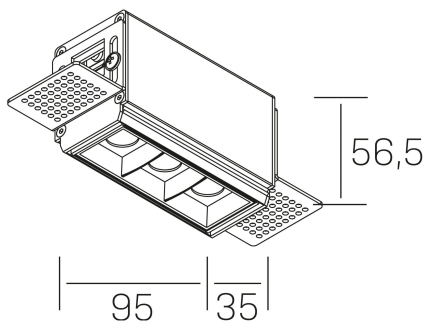

nses
K51300.01.TR.BK-BK.15.ST.9.27.DA

GENERAL DETAILS

INSTALACIÓN	Trimless
COLOR EXT-INT	Black-Black
DIRECCIÓN DE LA LUZ	Fixed
ÁNGULO DEL HAZ DE LUZ	15º
INT-EXT ESTANQUEIDAD	IP20
MATERIAL	Aluminum
RESISTENCIA MECÁNICA	IK 6
USO	Indoor
GARANTÍA	5 years

ELECTRICAL DETAILS

FUENTE DE LUZ	LED
POTENCIA	6 W
TEMPERATURA DE COLOR	2700K
FLUJO LUMÍNICO	480 Lm
EFICIENCIA LUMÍNICA	69 Lm/W
DIMABLE	DALI
DRIVER	Remote
CLASE DE SEGURIDAD	II
ÍNDICE DE REPRODUCCIÓN CROMÁTICA	CRI>90
TENSIÓN	220-240 V
CORRIENTE	700 mA
VIDA UTIL	50.000 h

GENERAL DIMENSIONS

DIMENSIÓN	.01 (95x35mm)
AGUJERO DE CORTE	100x70 mm
ALTURA	h 56.5 mm
DIMENSIONES DE EMBALAJE	190 × 80 × 85 mm
PESO NETO	38

*Please might expect a max.15% figure reduction in finishes other than white