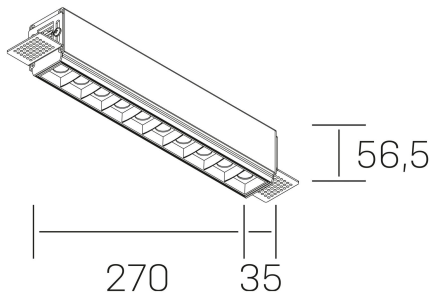

nses
K51300.03.TR.BK-BK.30.ST.9.27.PU

GENERAL DETAILS

INSTALACIÓN	Trimless
COLOR EXT-INT	Black-Black
DIRECCIÓN DE LA LUZ	Fixed
ÁNGULO DEL HAZ DE LUZ	30º
INT-EXT ESTANQUEIDAD	IP20
MATERIAL	Aluminum
RESISTENCIA MECÁNICA	IK 6
USO	Indoor
GARANTÍA	5 years

ELECTRICAL DETAILS

FUENTE DE LUZ	LED
POTENCIA	20 W
TEMPERATURA DE COLOR	2700K
FLUJO LUMÍNICO	1430 Lm
EFICIENCIA LUMÍNICA	68 Lm/W
DIMABLE	Push
DRIVER	Remote
CLASE DE SEGURIDAD	II
ÍNDICE DE REPRODUCCIÓN CROMÁTICA	CRI>90
TENSIÓN	220-240 V
CORRIENTE	600 mA
VIDA UTIL	50.000 h

GENERAL DIMENSIONS

DIMENSIÓN	.03 (270x35mm)
AGUJERO DE CORTE	275x70 mm
ALTURA	h 56.5 mm
DIMENSIONES DE EMBALAJE	325 × 80 × 85 mm
PESO NETO	86

*Please might expect a max.15% figure reduction in finishes other than white