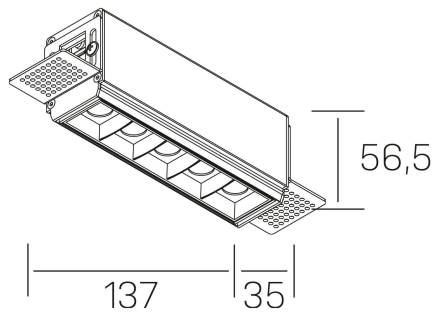

nses
K51300.02.TR.BK-BK.45.ST.9.30

GENERAL DETAILS

INSTALACIÓN	Trimless
COLOR EXT-INT	Black-Black
DIRECCIÓN DE LA LUZ	Fixed
ÁNGULO DEL HAZ DE LUZ	45º
INT-EXT ESTANQUEIDAD	IP20
MATERIAL	Aluminum
RESISTENCIA MECÁNICA	IK 6
USO	Indoor
GARANTÍA	5 years

ELECTRICAL DETAILS

FUENTE DE LUZ	LED
POTENCIA	10W
TEMPERATURA DE COLOR	2700K
FLUJO LUMÍNICO	835 Lm
EFICIENCIA LUMÍNICA	70 Lm/W
DIMABLE	No Dim
DRIVER	Remote
CLASE DE SEGURIDAD	II
ÍNDICE DE REPRODUCCIÓN CROMÁTICA	CRI>90
TENSIÓN	220-240 V
CORRIENTE	700 mA
VIDA UTIL	50.000 h

GENERAL DIMENSIONS

DIMENSIÓN	.02 (137x35mm)
AGUJERO DE CORTE	143x70 mm
ALTURA	h 56.5 mm
DIMENSIONES DE EMBALAJE	190 × 80 × 85 mm
PESO NETO	48

*Please might expect a max.15% figure reduction in finishes other than white