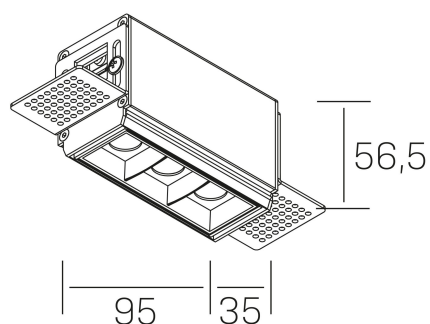

nses
K51300.01.TR.BK-BK.45.ST.9.40

GENERAL DETAILS

INSTALACIÓN	Trimless
COLOR EXT-INT	Black-Black
DIRECCIÓN DE LA LUZ	Fixed
ÁNGULO DEL HAZ DE LUZ	45º
INT-EXT ESTANQUEIDAD	IP20
MATERIAL	Aluminum
RESISTENCIA MECÁNICA	IK 6
USO	Indoor
GARANTÍA	5 years

ELECTRICAL DETAILS

FUENTE DE LUZ	LED
POTENCIA	6 W
TEMPERATURA DE COLOR	4000K
FLUJO LUMÍNICO	560 Lm
EFICIENCIA LUMÍNICA	80 Lm/W
DIMABLE	No Dim
DRIVER	Remote
CLASE DE SEGURIDAD	II
ÍNDICE DE REPRODUCCIÓN CROMÁTICA	CRI>90
TENSIÓN	220-240 V
CORRIENTE	700 mA
VIDA UTIL	50.000 h

GENERAL DIMENSIONS

DIMENSIÓN	.01 (95x35mm)
AGUJERO DE CORTE	100x70 mm
ALTURA	h 56.5 mm
DIMENSIONES DE EMBALAJE	190 × 80 × 85 mm
PESO NETO	38

*Please might expect a max.15% figure reduction in finishes other than white