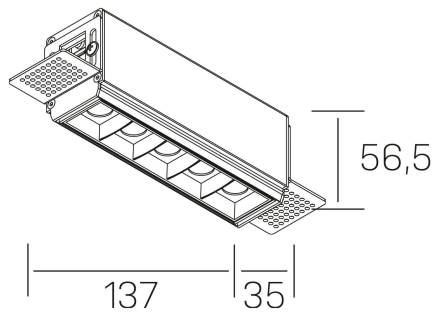

nses
K51300.02.TR.BK-BK.30.ST.9.27.PU

GENERAL DETAILS

INSTALACIÓN	Trimless
COLOR EXT-INT	Black-Black
DIRECCIÓN DE LA LUZ	Fixed
ÁNGULO DEL HAZ DE LUZ	30º
INT-EXT ESTANQUEIDAD	IP20
MATERIAL	Aluminum
RESISTENCIA MECÁNICA	IK 6
USO	Indoor
GARANTÍA	5 years

ELECTRICAL DETAILS

FUENTE DE LUZ	LED
POTENCIA	10W
TEMPERATURA DE COLOR	4000K
FLUJO LUMÍNICO	915 Lm
EFICIENCIA LUMÍNICA	76 Lm/W
DIMABLE	Push
DRIVER	Remote
CLASE DE SEGURIDAD	II
ÍNDICE DE REPRODUCCIÓN CROMÁTICA	CRI>90
TENSIÓN	220-240 V
CORRIENTE	700 mA
VIDA UTIL	50.000 h

GENERAL DIMENSIONS

DIMENSIÓN	.02 (137x35mm)
AGUJERO DE CORTE	143x70 mm
ALTURA	h 56.5 mm
DIMENSIONES DE EMBALAJE	190 × 80 × 85 mm
PESO NETO	48

*Please might expect a max.15% figure reduction in finishes other than white